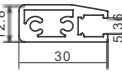

T: 2.5mm G: 0.510kg/m

A7270
横梁

T: 2.0mm G: 0.759kg/m

A7269

T: 2.5mm G: 1.105kg/m

A7310

T: 1.8mm G: 0.99kg/m

A7311