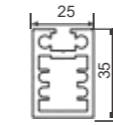

A7223
边前柱 / 半盖

T: 2.5mm G: 1.128kg/m