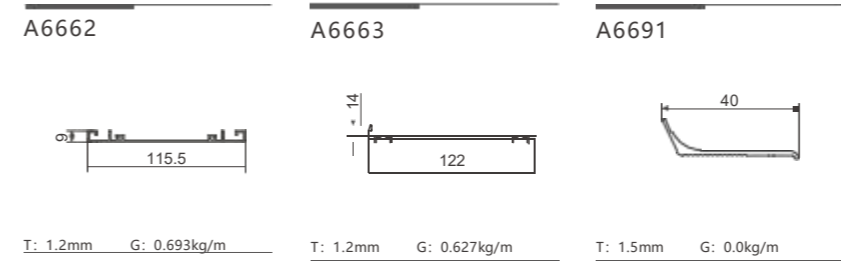

配件：
P057 7字铁拐角