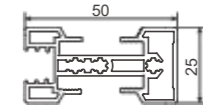

A7425
带灯立柱

T: 1.5mm G: 1.079kg/m