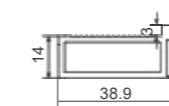

A7437
左右后立柱