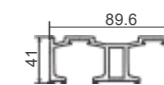

T: 2.8mm G: 2.53kg/m

A7168
单吊轨

T: 2.8mm G: 1.133kg/m

• Accessories

- P156 Flat Angle
- P346 专用拉手
- P218 联动 2+1 吊轮
- P305 联动 3+1 吊轮
- P280 逆向联动 2+2

P001 进口吊轮

A7615

T: 0.0mm G: 1.01kg/m