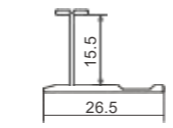

A6365

T: 1.8mm G: 0.229kg/m

A6496

T: 1.8mm G: 0.154kg/m

A6497

T: 1.8mm G: 0.187kg/m

A6498

T: 2.0mm G: 0.407kg/m