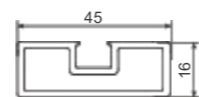

• Accessories

- P148 欧派克无阻力固定轮
- P149 四联动轮
- P153 欧派克双阻力滑轮
- 三联动轮
- 欧派克单阻力滑轮
- P195 10 转 8 胶条

A7591

T: 2.0mm G: 0.921kg/m

A7592

T: 2.0mm G: 0.77kg/m

A7590

T: 2.0mm G: 3.827kg/m