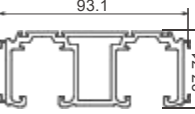

A7642

T: 2.4mm G: 3.281kg/m