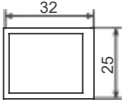

A7270
横梁

T: 2.0mm G: 0.759kg/m