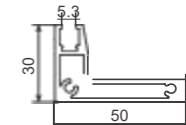

T: 2.5mm G: 0.510kg/m

A7270
横梁

T: 2.0mm G: 0.759kg/m

A7269

T: 2.5mm G: 1.105kg/m

A7310

T: 1.8mm G: 0.99kg/m

A7311