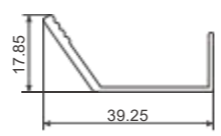

T: 1.7mm G: 0.466kg/m

A1166