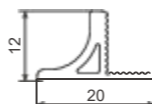

T: 3.0mm G: 0.491kg/m

A6595