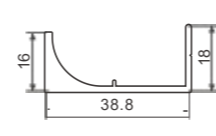

T: 1.35mm G: 0.211kg/m

A1241