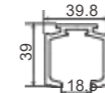

A7301
上下横

G : 1.157kg/m

A7168
单吊轨

T : 2.8mm G : 1.133kg/m

A7267
双吊轨

T : 2.8mm G : 2.618kg/m

A7399

T : 1.2mm G : 0.404kg/m