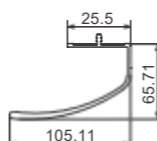

T: 1.2mm G: 0.436kg/m

A1414