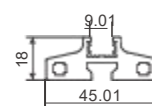

• Accessories

转轴门专用配件
P168 专用锁垫

A7301

G : 1.157kg/m

G : 1.131kg/m

T: 0.0mm G: 1.01kg/m

T: 2.5mm G: 0.648kg/m

T: 1.4mm G: 0.718kg/m

T: 0.9mm G: 0.120kg/m

T: 2.0mm G: 0.753kg/m

T: 2.4mm G: 2.047kg/m