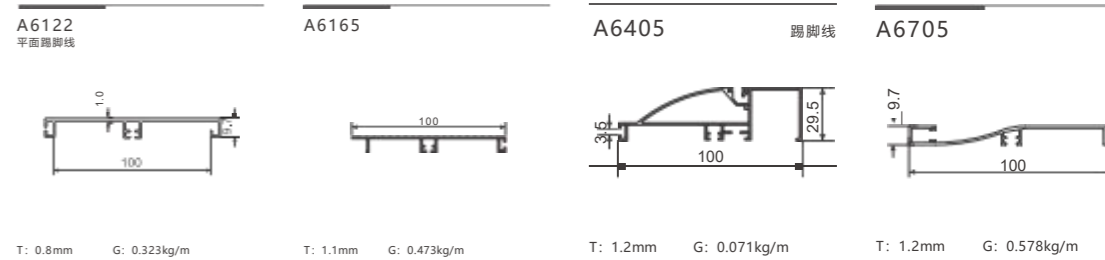

配件：
P057 7字铁拐角