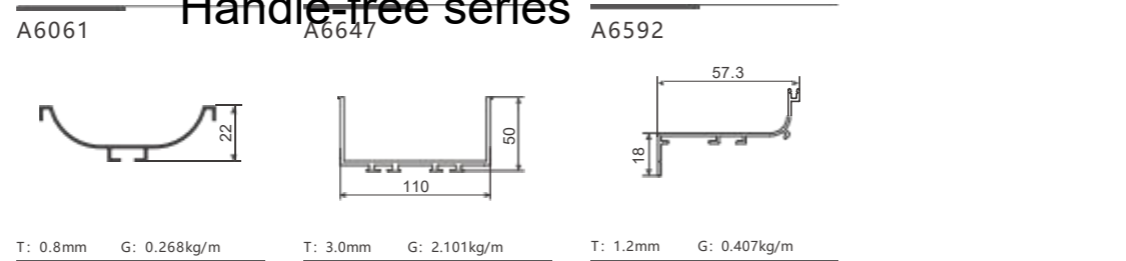

T: 2.2mm G: 0.188kg/m

A1250

T: 1.5mm G: 0.117kg/m

A1200

T: 1.3mm G: 0.146kg/m

• Accessories

Handle-free series

SXALUMINUM