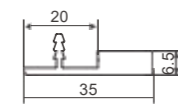

T: 3.0mm G: 0.693kg/m

A1438