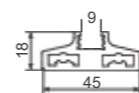

A7302
竖框

G : 1.131kg/m

G : 1.157kg/m

T : 2.8mm G : 1.133kg/m

T : 2.8mm G : 2.618kg/m

T : 1.2mm G : 0.404kg/m