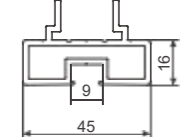

A7698

T: 2.0mm G: 0.979kg/m