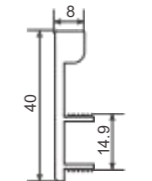

T: 3.5mm G: 0.781kg/m

T: 2.5mm G: 0.608kg/m

T: 2.0mm G: 0.605kg/m

T: 3.2mm G: 0.855kg/m

T: 5.0mm G: 0.680kg/m

T: 2.5mm G: 0.728kg/m

T: 2.5mm G: 0.935kg/m

T: 2.5mm G: 1.166kg/m

T: 4.6mm G: 1.100kg/m

T: 1.5mm G: 0.517kg/m

T: 4.5mm G: 1.004kg/m

T: 1.5mm G: 0.479kg/m

T: 1.5mm G: 0.956kg/m

25 天地横梁

T: 2.0mm G: 1.661kg/m

A7160

T: 2.5mm G: 0.496kg/m

T: 4.0mm G: 1.066kg/m

T: 1.5mm G: 0.479kg/m