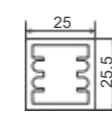

A7223
边前柱 / 半盖

T: 2.5mm G: 1.128kg/m

A7224
后左右柱

T: 2.5mm G: 1.04kg/m

A7226
中横档

T: 2.5mm G: 0.793kg/m

A7227
中前柱

T: 2.5mm G: 1.157kg/m