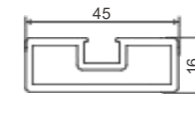

A7168
单吊轨

T: 2.8mm G: 1.133kg/m

• Accessories

P145 6131 角码

A7591

T: 2.0mm G: 0.921kg/m

A7592

T: 2.0mm G: 0.77kg/m