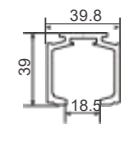

A7301
上下横

G : 1.157kg/m

A7168
单吊轨

T : 2.8mm G : 1.133kg/m

A7267
双吊轨

T : 2.8mm G : 2.618kg/m

A7399

T : 1.2mm G : 0.404kg/m

P158 条形拉手

P001 进口吊轮

A6131
竖框

G: 0.957kg/m

A6132
上下横

G: 0.87kg/m

A7267
双吊轨

T: 2.8mm G: 2.618kg/m

A7168
单吊轨

T: 2.8mm G: 1.133kg/m

• Accessories

P145 6131 角码

A7591

T: 2.0mm G: 0.921kg/m

A7592

T: 2.0mm G: 0.77kg/m