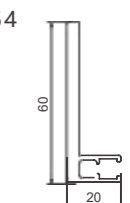

T: 1.8mm G: 0.585kg/m

A7554

T: 5.0mm G: 1.12kg/m