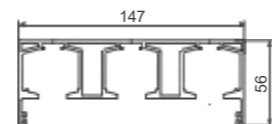

• Accessories

- P148 欧派克无阻力固定轮
- P149 四联动轮
- P153 欧派克双阻力滑轮
- 三联动轮
- 欧派克单阻力滑轮
- P195 10 转 8 胶条

A7591

T: 2.0mm G: 0.921kg/m

A7592

T: 2.0mm G: 0.77kg/m

A7590

T: 2.0mm G: 3.827kg/m