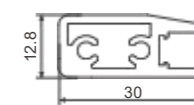

A7553

A7554