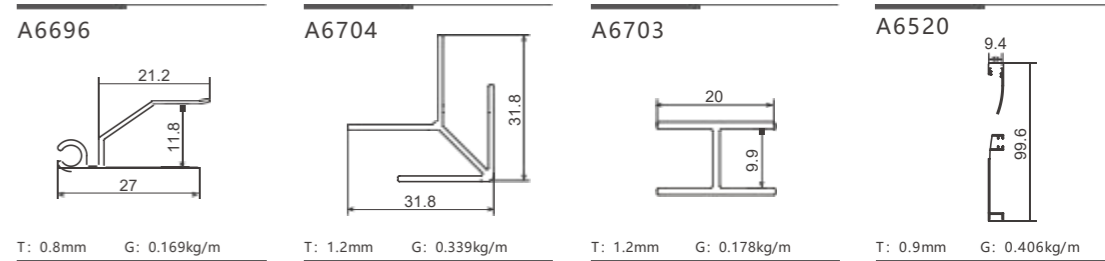

配件：
P057 7字铁拐角