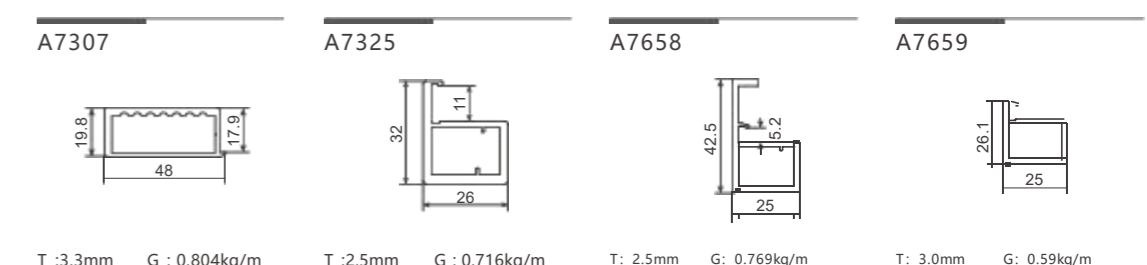

A8053

T: 1.5mm G: 0.479kg/m

P040 天地角码

<p>A7151</p> <p>G: 1.362kg/m</p>	<p>A7150</p> <p>T: 2.0mm G: 0.542kg/m</p>	<p>A1332</p> <p>T: 1.5mm G: 0.542kg/m</p>	<p>A7152</p> <p>G: 1.325kg/m</p>	<p>A7504</p> <p>T: 1.5mm G: 0.839kg/m</p>	<p>A7505</p> <p>T: 1.5mm G: 0.749kg/m</p>	<p>A7506</p> <p>T: 1.5mm G: 0.358kg/m</p>
<p>A7511</p> <p>T: 1.5mm G: 0.582kg/m</p>	<p>A7512</p> <p>T: 1.5mm G: 0.901kg/m</p>	<p>A7484</p> <p>T: 2.0mm G: 0.440kg/m</p>	<p>A7485</p> <p>T: 0.0mm G: 1.276kg/m</p>	<p>A7486</p> <p>T: 0.0mm G: 1.320kg/m</p>	<p>A7575</p> <p>T: 2.0mm G: 1.147kg/m</p>	<p>P025 针式铰链</p>
<p>A7543</p> <p>T: 8.0mm G: 1.342kg/m</p>	<p>A7550</p> <p>T: 2.1mm G: 0.805kg/m</p>	<p>A7551</p> <p>T: 0.8mm G: 0.121kg/m</p>	<p>A7671</p> <p>T: 8.0mm</p>	<p>A7672</p> <p>T: 8.0mm</p>	<p>A7656</p> <p>T: 2.7mm G: 0.820kg/m</p>	<p>A7657</p> <p>T: 2.7mm G: 0.685kg/m</p>
<p>A7661</p> <p>T: 2.0mm G: 1.045kg/m</p>	<p>A7662</p> <p>T: 2.0mm G: 0.939kg/m</p>	<p>A7663</p> <p>T: 2.0mm G: 0.492kg/m</p>	<p>●配件 Accessories</p> <p>P019 7151角码 (长)</p> <p>P020 角码 (短)</p>			