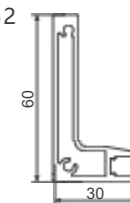

P141
A6154 衣通座

P143
A6154 衣通杆胶条 (黑色)

P139
玻璃层板连接件

A7541

T: 3.0mm G: 1.793kg/m

A7552

T: 1.8mm G: 1.15kg/m

A7553