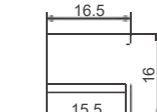

A6361

T: 1.8mm G: 0.111kg/m

A6362

T: 1.8mm G: 0.184kg/m

A6363

T: 1.8mm G: 0.39kg/m

A6364

T: 1.0mm G: 0.146kg/m