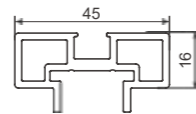

A7168
单吊轨

T: 2.8mm G: 1.133kg/m

• Accessories

P145 6131 角码

A7591

T: 2.0mm G: 0.921kg/m

A7592

T: 2.0mm G: 0.77kg/m