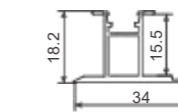

A6528

T: 1.8mm G: 0.352kg/m

A6529

T: 1.8mm G: 0.264kg/m

A6530

T: 0mm G: 0kg/m

A6531

T: 1.8mm G: 0.297kg/m