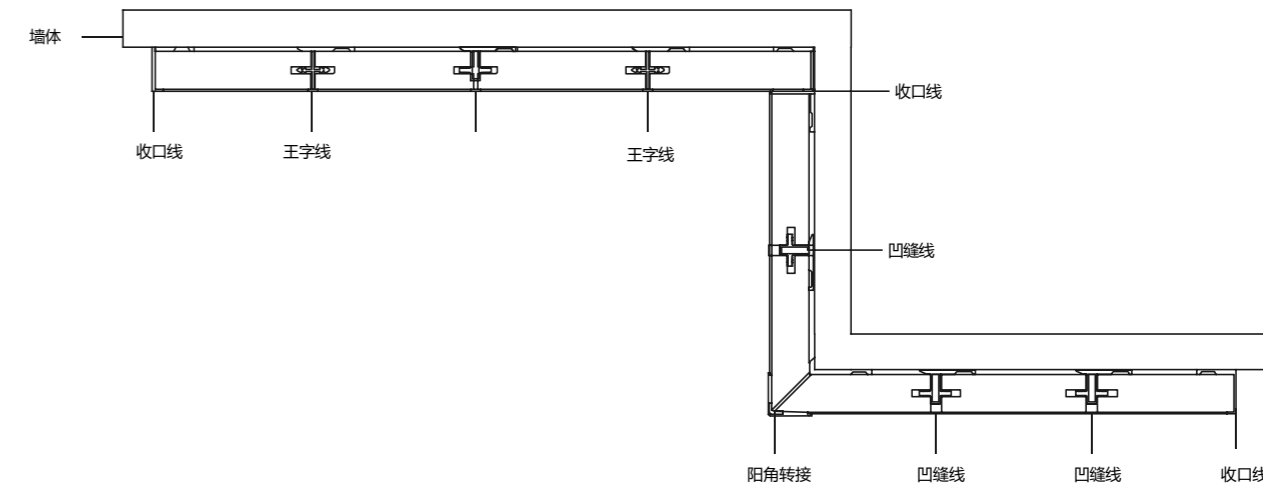

T : 2.9mm G : 2.559kg/m

A6284 T : 2.0mm G : 0.201kg/m	A6285 T : 2.0mm G : 0.245kg/m	A6286 T : 2.0mm G : 0.276kg/m	A6287 T : 2.0mm G : 0.193kg/m	A6288 T : 2.0mm G : 0.431kg/m	A6402 T : 2.0mm G : 0.232kg/m	A6403 T : 2.0mm G : 0.143kg/m
A6480 T : 1.9mm G : 0.418kg/m	A6483 T : 2.0mm G : 0.363kg/m	A6485 T : 1.8mm G : 0.319kg/m	A6468 T : 0.8mm G : 0.107kg/m	A6532 T : 1.8mm G : 0.154kg/m	A6533 T : 1.8mm G : 0.319kg/m	A6534 T : 1.8mm G : 0.242kg/m
A6535 T : 1.8mm G : 0.319kg/m	A6536 T : 1.8mm G : 0.231kg/m	A6537 T : 1.8mm G : 0.275kg/m	A6538 T : 1.8mm G : 0.253kg/m	A6539 T : 1.8mm G : 0.264kg/m	A6540 T : 1.4mm G : 0.341kg/m	A6541 T : 1.8mm G : 0.385kg/m

T : 1.0mm G : 0.120kg/m