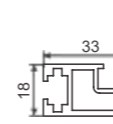

A7229
后中柱

T: 2.5mm G: 1.139kg/m

A7246
边前柱 / 全盖

T: 2.0mm G: 0.657kg/m

A7254
全盖后立柱

T: 2.0mm G: 0.685kg/m

A7255
横梁连接框

T: 2.0mm G: 0.40kg/m