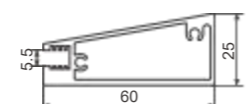

A5143

T: 1.2mm G: 0.652kg/m

A5141

T: 5.8mm G: 0.454kg/m

A5142

配件:P169 堵头

T: 1.2mm G: 0.43kg/m

A5184