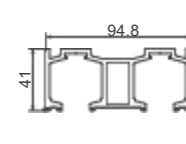

A7301
上下横

G : 1.157kg/m

A7168
单吊轨

T : 2.8mm G : 1.133kg/m

A7267
双吊轨

T : 2.8mm G : 2.618kg/m

A7399

T : 1.2mm G : 0.404kg/m

P158 条形拉手

P001 进口吊轮

A6131
竖框

G: 0.957kg/m

A6132
上下横

G: 0.87kg/m

A7267
双吊轨

T: 2.8mm G: 2.618kg/m

A7168
单吊轨

T: 2.8mm G: 1.133kg/m

• Accessories

P145 6131 角码

A7591

T: 2.0mm G: 0.921kg/m

A7592

T: 2.0mm G: 0.77kg/m