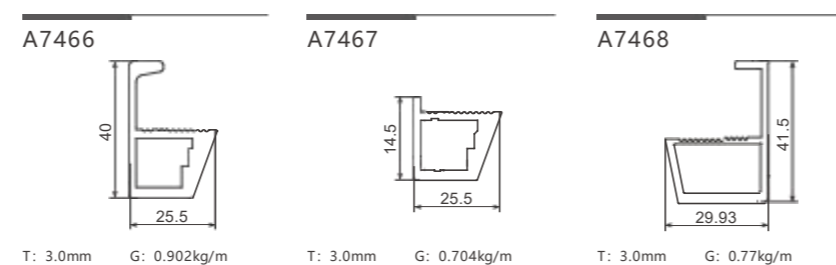

A8053

T: 1.5mm G: 0.479kg/m

P040 天地角码

<p>A7151</p> <p>G: 1.362kg/m</p>	<p>A7150</p> <p>T: 2.0mm G: 0.542kg/m</p>	<p>A1332</p> <p>T: 1.5mm G: 0.542kg/m</p>	<p>A7152</p> <p>G: 1.325kg/m</p>	<p>A7504</p> <p>T: 1.5mm G: 0.839kg/m</p>	<p>A7505</p> <p>T: 1.5mm G: 0.749kg/m</p>	<p>A7506</p> <p>T: 1.5mm G: 0.358kg/m</p>
<p>A7511</p> <p>T: 1.5mm G: 0.582kg/m</p>	<p>A7512</p> <p>T: 1.5mm G: 0.901kg/m</p>	<p>A7484</p> <p>T: 2.0mm G: 0.440kg/m</p>	<p>A7485</p> <p>T: 0.0mm G: 1.276kg/m</p>	<p>A7486</p> <p>T: 0.0mm G: 1.320kg/m</p>	<p>A7575</p> <p>T: 2.0mm G: 1.147kg/m</p>	<p>P025 针式铰链</p>
<p>A7543</p> <p>T: 8.0mm G: 1.342kg/m</p>	<p>A7550</p> <p>T: 2.1mm G: 0.805kg/m</p>	<p>A7551</p> <p>T: 0.8mm G: 0.121kg/m</p>	<p>A7671</p> <p>T: 8.0mm</p>	<p>A7672</p> <p>T: 8.0mm</p>	<p>A7656</p> <p>T: 2.7mm G: 0.820kg/m</p>	<p>A7657</p> <p>T: 2.7mm G: 0.685kg/m</p>
<p>A7661</p> <p>T: 2.0mm G: 1.045kg/m</p>	<p>A7662</p> <p>T: 2.0mm G: 0.939kg/m</p>	<p>A7663</p> <p>T: 2.0mm G: 0.492kg/m</p>	<p>●配件 Accessories</p> <p>P019 7151角码 (长)</p> <p>P020 角码 (短)</p>			