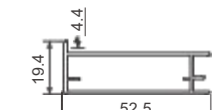

T: 1.2mm G: 0.462kg/m

A7316