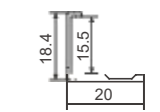

T: 1.8mm G: 0.229kg/m

A6496