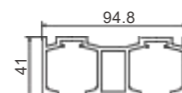

A7301
上下横

G : 1.157kg/m

A7168
单吊轨

T : 2.8mm G : 1.133kg/m

A7267
双吊轨

T : 2.8mm G : 2.618kg/m

A7399

T : 1.2mm G : 0.404kg/m