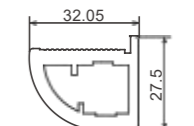

A7660

25 天地横梁

T: 2.0mm G: 1.661kg/m

A8053

A7160

T: 2.5mm G: 0.496kg/m

A7323

T: 4.0mm G: 1.066kg/m