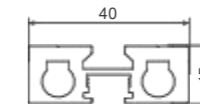

T: 2.0mm G: 0.921kg/m

T: 2.0mm G: 0.77kg/m

T: 2.0mm G: 3.827kg/m

A7615

T: 0.0mm G: 1.01kg/m

T: 2.5mm G: 0.648kg/m

圆挡条

T: 3.25mm G: 0.200kg/m

T: 1.5mm G: 0.054kg/m

T: 5.0mm G: 0.294kg/m

T: 1.5mm G: 0.619kg/m