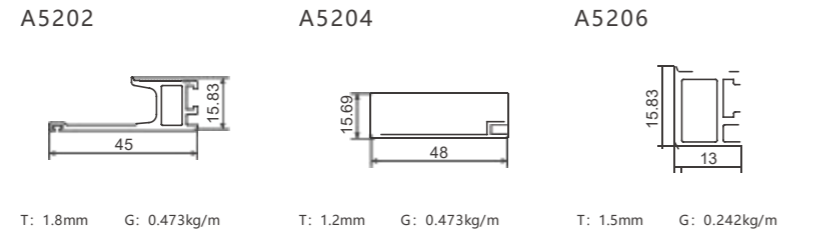

SXALUMINUM

•配件 Accessories

P274 A5195 堵头
P099 通用角码