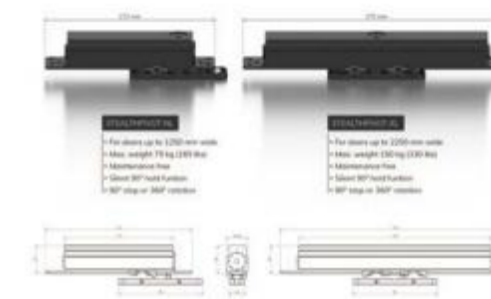

A7492

T: 1.4mm G: 0.718kg/m

A7493

T: 0.9mm G: 0.120kg/m

A7367
竖框

T: 2.0mm G: 0.753kg/m

A7368
上下横

T: 2.4mm G: 2.047kg/m