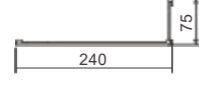

A6218

T: 1.5mm G: 3.245kg/m

A6219

T: 2.6mm G: 1.229kg/m

A6421

T: 4.0mm G: 3.717kg/m

●配件 Accessories

- P017 6219 堵头
- P018 6218 堵头