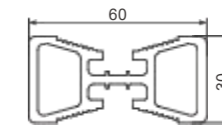

P141
A6154 衣通座

P143
A6154 衣通杆胶条 (黑色)

P139
玻璃层板连接件

A7541

T: 3.0mm G: 1.793kg/m

A7552

T: 1.8mm G: 1.15kg/m

A7553