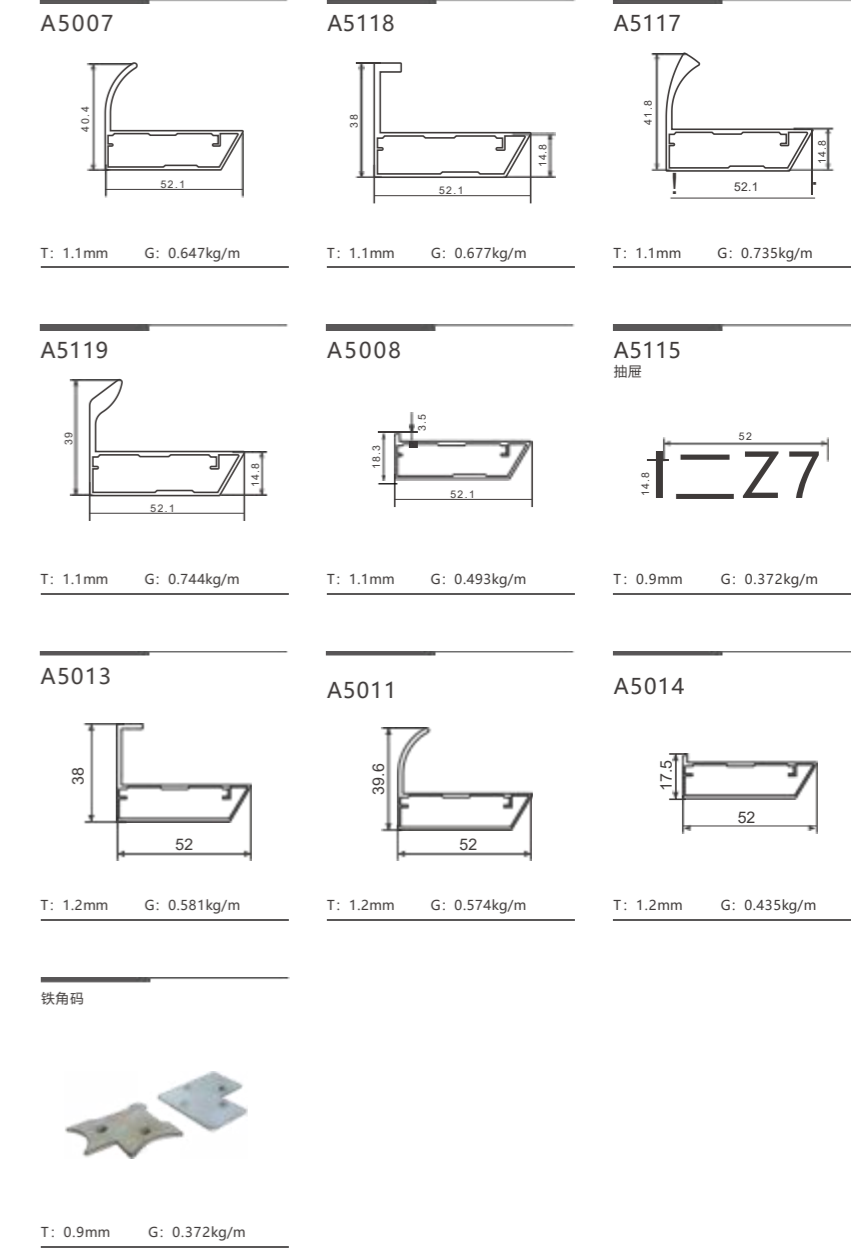

A5149

T: 1.5mm G: 0.521kg/m

A5109

T: 1.5mm G: 0.471kg/m

P071 铁角码 /P074

配件:

P186 5149 塑料角码

SXALUMINUM