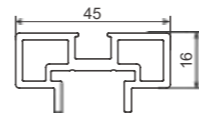

A7591

T: 2.0mm G: 0.921kg/m

T: 2.0mm G: 0.77kg/m

T: 2.0mm G: 3.827kg/m

T: 0.0mm G: 1.01kg/m

T: 2.5mm G: 0.648kg/m

圆挡条

T: 3.25mm G: 0.200kg/m

T: 1.5mm G: 0.054kg/m

T: 5.0mm G: 0.294kg/m

T: 1.5mm G: 0.619kg/m