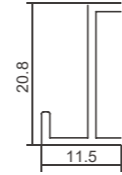

T: 2.5mm G: 0.186kg/m

T: 3.5mm G: 0.387kg/m

T: 3.0mm G: 0.374kg/m

T: 3.0mm G: 0.626kg/m

T: 1.0mm G: 0.047kg/m

T: 2.0mm G: 0.33kg/m

T: 1.2mm G: 0.363kg/m

T: 0.0mm G: 0.373kg/m

T: 2.0mm G: 0.460kg/m

T: 1.0mm G: 0.138kg/m

T: 6.0mm G: 0.432kg/m

T: 1.5mm G: 0.432kg/m

A7461

T: 1.2mm G: 0.138kg/m

T: 1.2mm G: 0.484kg/m

T: 2.0mm G: 0.969kg/m

T: 2.0mm G: 0.194kg/m

NEW PRODUCTS
CONTINUE TO BE UPDATED