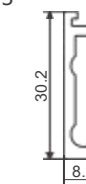

T: 10mm G: 0.9kg/m

A6123
衣杆

T: 2.4mm G: 0.448kg/m