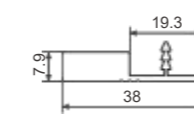

Handle series

SXALUMINUM

T: 8mm G: 0.88kg/m

T: 10.0mm G: 0.707kg/m

T: 8mm G: 0.518kg/m

T: 10mm G: 0.66kg/m

T: 8mm G: 0.756kg/m

T: 10.0mm G: 0.707kg/m

T: 8mm G: 0.756kg/m

T: 8.0mm G: 0.717kg/m

Handle series

SXALUMINUM

A1190

T: 1.6mm G: 0.513kg/m

T: 1.6mm G: 0.178kg/m

T: 2.0mm G: 0.519kg/m

T: 2.0mm G: 0.355kg/m

T: 2.41mm G: 0.752kg/m

T: 5.0 mm G: 0.426kg/m

T: 3.0mm G: 0.551kg/m