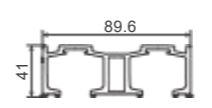

T: 2.0mm G: 0.166kg/m

A7268
双吊轨