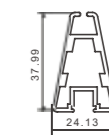

A6056

T: 1.0mm G: 0.35kg/m

A6346

T: 1.5mm G: 0.396kg/m

A6390

T: 1.5mm G: 0.695kg/m

SXALUMINUM

REVETMENT