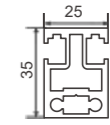

A7229
后中柱

T: 2.5mm G: 1.139kg/m