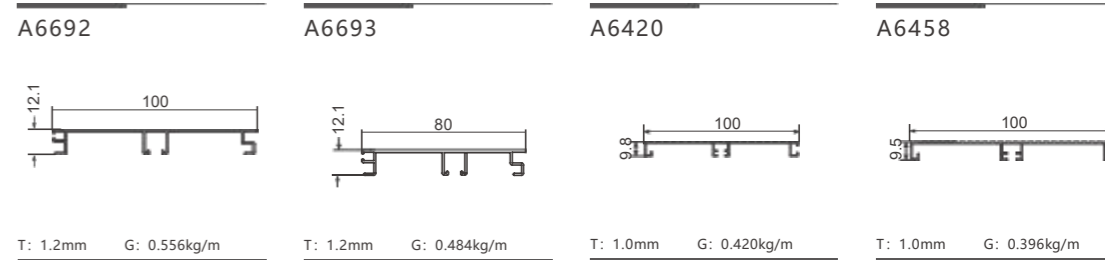

配件：
P057 7字铁拐角