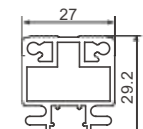

G: 0.07kg/m

A7628