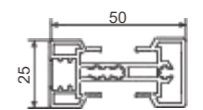

A7269

T: 2.5mm G: 1.105kg/m