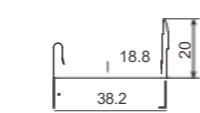

T: 1.7mm G: 0.151kg/m

A1436

T: 1.7mm G: 0.369kg/m