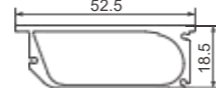

G: 0.464kg/m

A8055