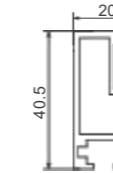

T: 2.5mm G: 1.613kg/m

A7464

T: 2.0mm G: 0.789kg/m