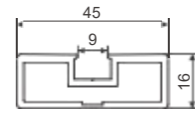

A7697

T: 2.0mm G: 0.761kg/m