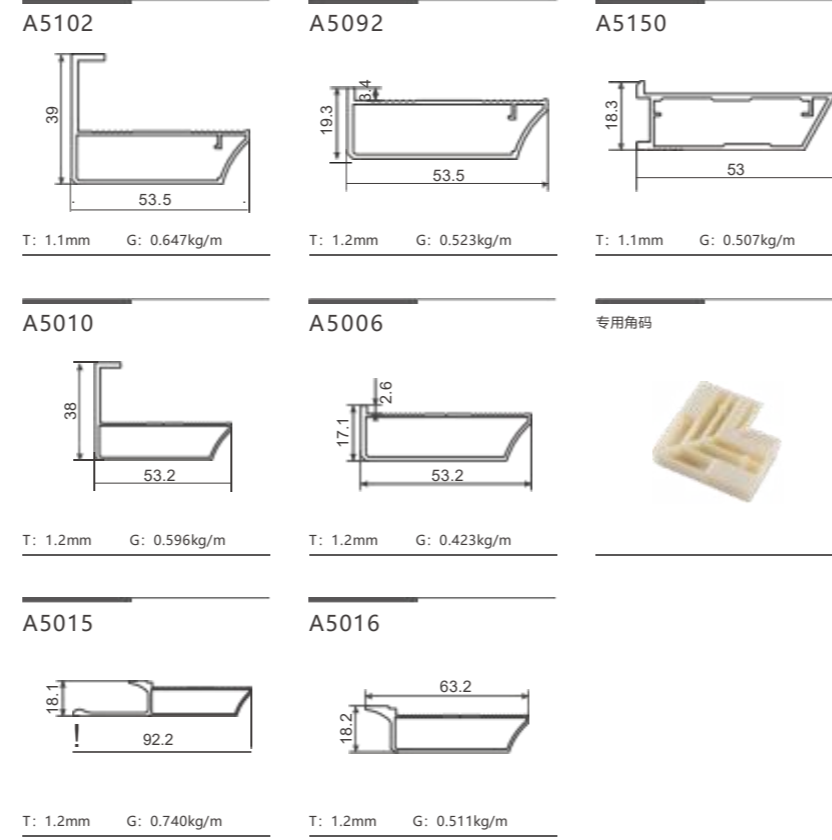

A5149

T: 1.5mm G: 0.521kg/m

A5109

T: 1.5mm G: 0.471kg/m

P071 铁角码 /P074

配件:

P186 5149 塑料角码

SXALUMINUM