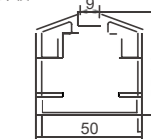

A7492

T: 1.4mm G: 0.718kg/m

A7493

T: 0.9mm G: 0.120kg/m

A7367
竖框

T: 2.0mm G: 0.753kg/m

A7368
上下横

T: 2.4mm G: 2.047kg/m