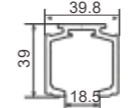

T: 2.8mm G: 2.53kg/m

A7168
单吊轨