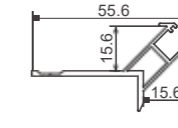

T: 2.0mm G: 0.231kg/m

A6481