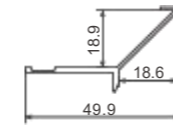

A6562

T : 1.0mm G : 0.120kg/m

Wall series

SXALUMINUM

A6501

T: 1.9mm G: 0.297kg/m

A6502

T: 1.8mm G: 0.187kg/m