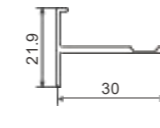

T: 1.8mm G: 0.187kg/m

A6503