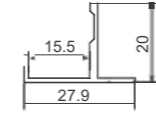

A6562

T : 1.0mm G : 0.120kg/m

Wall series

SXALUMINUM

A6501

T: 1.9mm G: 0.297kg/m

A6502

T: 1.8mm G: 0.187kg/m