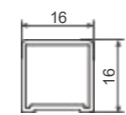

A7630

T: 1.0mm G: 0.182kg/m