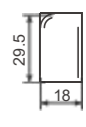

T: 1.5mm G: 0.408kg/m

A6306