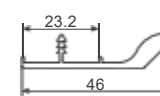

T: 1.9mm G: 0.498kg/m

A1448