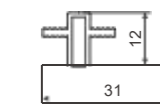

T: 2.8mm G: 0.229kg/m

A6616