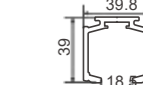

T: 2.8mm G: 2.53kg/m

A7168
单吊轨

T: 2.8mm G: 1.133kg/m

• Accessories

- P156 Flat Angle
- P346 专用拉手
- P218 联动 2+1 吊轮
- P305 联动 3+1 吊轮
- P280 逆向联动 2+2

P001 进口吊轮

A7615

T: 0.0mm G: 1.01kg/m