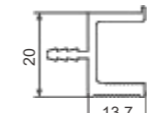

T: 4.0mm G: 0.456kg/m

A1445