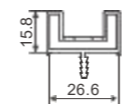

T: 1.7mm G: 0.443kg/m

A1405