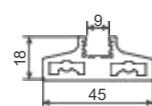

G : 1.157kg/m

A7302