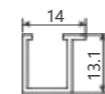

T : 2.9mm G : 2.559kg/m

A6284 T : 2.0mm G : 0.201kg/m	A6285 T : 2.0mm G : 0.245kg/m	A6286 T : 2.0mm G : 0.276kg/m	A6287 T : 2.0mm G : 0.193kg/m	A6288 T : 2.0mm G : 0.431kg/m	A6402 T : 2.0mm G : 0.232kg/m	A6403 T : 2.0mm G : 0.143kg/m
A6480 T : 1.9mm G : 0.418kg/m	A6483 T : 2.0mm G : 0.363kg/m	A6485 T : 1.8mm G : 0.319kg/m	A6468 T : 0.8mm G : 0.107kg/m	A6532 T : 1.8mm G : 0.154kg/m	A6533 T : 1.8mm G : 0.319kg/m	A6534 T : 1.8mm G : 0.242kg/m
A6535 T : 1.8mm G : 0.319kg/m	A6536 T : 1.8mm G : 0.231kg/m	A6537 T : 1.8mm G : 0.275kg/m	A6538 T : 1.8mm G : 0.253kg/m	A6539 T : 1.8mm G : 0.264kg/m	A6540 T : 1.4mm G : 0.341kg/m	A6541 T : 1.8mm G : 0.385kg/m

A6562

T : 1.0mm G : 0.120kg/m