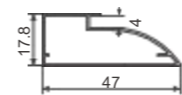

EXTRAORDINARY

Unique craft production, create a different atmosphere, bring you a special enjoyment, let you appreciate the warmth of the care.

A5223

T: 0.8mm G: 0.31kg/m

T: 0.8mm G: 0.397kg/m

T: 1.0mm G: 0.319kg/m

T: 1.1mm G: 0.408kg/m

T: 0.8mm G: 0.352kg/m

T: 1.4mm G: 0.515kg/m

T: 1.0mm G: 0.406kg/m

T: 1.0mm G: 0.388kg/m

T: 1.2mm G: 0.542kg/m

T: 1.3mm G: 0.068kg/m

T: 1.2mm G: 0.462kg/m

T: 1.2mm G: 0.535kg/m

T: 1.5mm G: 0.521kg/m

T: 1.5mm G: 0.471kg/m

配件:

P186 5149 塑料角码