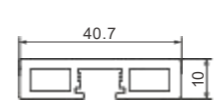

T: 2.8mm G: 2.53kg/m

A7168
单吊轨

T: 2.8mm G: 1.133kg/m

• Accessories

- P156 Flat Angle
- P346 专用拉手
- P218 联动 2+1 吊轮
- P305 联动 3+1 吊轮
- P280 逆向联动 2+2

P001 进口吊轮

A7615

T: 0.0mm G: 1.01kg/m

A7616

T: 2.5mm G: 0.648kg/m

A7356
拉手

T: 2.0mm G: 0.388kg/m

A7618

T: 1.0mm G: 0.116kg/m

A7132
转换条

T: 2.0mm G: 0.166kg/m