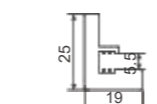

T: 2.0mm G: 1.06kg/m

A5185