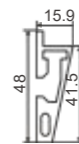

A7301
上下横

G : 1.157kg/m

A7168
单吊轨

T : 2.8mm G : 1.133kg/m

A7267
双吊轨

T : 2.8mm G : 2.618kg/m

A7399

T : 1.2mm G : 0.404kg/m

P158 条形拉手

P001 进口吊轮

A6131
竖框

G: 0.957kg/m

A6132
上下横

G: 0.87kg/m

A7267
双吊轨

T: 2.8mm G: 2.618kg/m

A7168
单吊轨

T: 2.8mm G: 1.133kg/m

• Accessories

P145 6131 角码

A7591

T: 2.0mm G: 0.921kg/m

A7592

T: 2.0mm G: 0.77kg/m