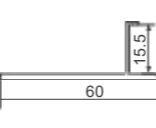

A6365

T: 1.8mm G: 0.229kg/m

A6496

T: 1.8mm G: 0.154kg/m

A6497

T: 1.8mm G: 0.187kg/m

A6498

T: 2.0mm G: 0.407kg/m