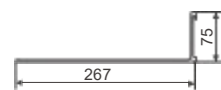

A6218

T: 1.5mm G: 3.245kg/m

T: 2.6mm G: 1.229kg/m

T: 4.0mm G: 3.717kg/m

●配件 Accessories

- P017 6219 堵头
- P018 6218 堵头

T: 1.5mm G: 1.664kg/m

T: 8.6mm G: 0.506kg/m

T: 1.3mm G: 1.487kg/m

T: 1.9mm G: 0.956kg/m

T: 1.8mm G: 0.814kg/m

T: 1.9mm G: 0.991kg/m

T: 2.5mm G: 1.20kg/m

T: 4.15mm G: 0.306kg/m

T: 1.0mm G: 0.084kg/m

T: 4.0mm G: 1.8kg/m

T: 4.15mm G: 0.306kg/m

T: 4.0mm G: 1.439kg/m

T: 1.0mm G: 0.084kg/m