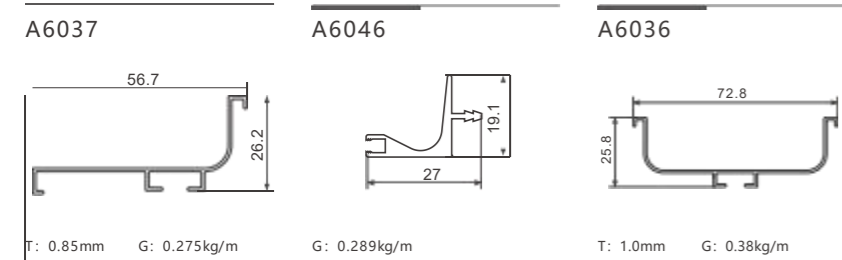

T: 2.2mm G: 0.188kg/m

A1250

T: 1.5mm G: 0.117kg/m

A1200

T: 1.3mm G: 0.146kg/m

• Accessories

Handle-free series

SXALUMINUM