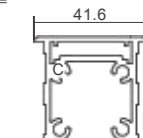

T: 2.0mm G: 1.121kg/m

A7432
竖框