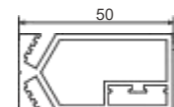

T: 2.0mm G: 0.753kg/m

A7441
前立柱

T: 2.0mm G: 0.940kg/m

A7442
中后柱

T: 2.0mm G: 0.875kg/m

A7443
层板隔条

T: 2.0mm G: 0.537kg/m

A7444
中间柱