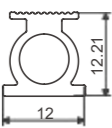

A6398

T :3.0mm G : 0.974kg/m

P127 专用铣刀

A6633

T: 1.0mm G: 0.228kg/m

A6634

T: 1.0mm G: 0.189kg/m

A6627