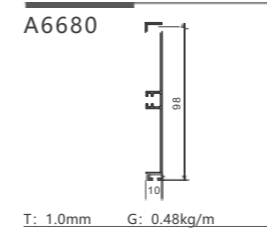

配件：
P057 7字铁拐角