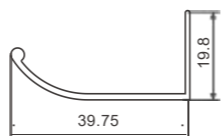

A1172

T: 1.35mm G: 0.211kg/m

T: 1.7mm G: 0.466kg/m

T: 1.1mm G: 0.259kg/m

T: 1.4mm G: 0.29kg/m

T: 1.35mm G: 0.256kg/m

T: 2mm G: 0.256kg/m

T: 1.35mm G: 0.256kg/m

T: 4.0mm G: 0.451kg/m

T: 1.7mm G: 0.53kg/m

T: 1.9mm G: 0.574kg/m

T: 1.9mm G: 0.559kg/m

T: 2.0mm G: 0.63kg/m