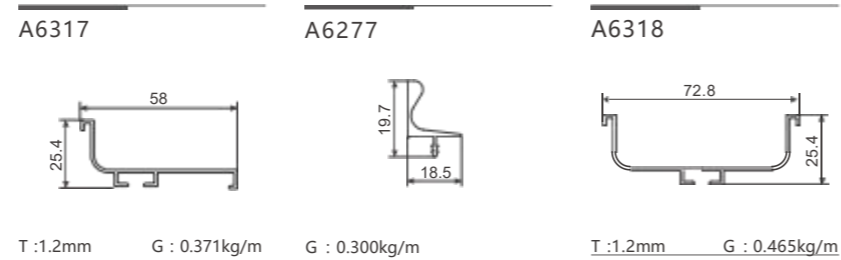

T: 2.2mm G: 0.188kg/m

A1250

T: 1.5mm G: 0.117kg/m

A1200

T: 1.3mm G: 0.146kg/m

• Accessories

Handle-free series

SXALUMINUM