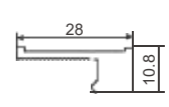

T: 2.8mm G: 2.53kg/m

A7168
单吊轨

T: 2.8mm G: 1.133kg/m

• Accessories

- P156 Flat Angle
- P346 专用拉手
- P218 联动 2+1 吊轮
- P305 联动 3+1 吊轮
- P280 逆向联动 2+2

P001 进口吊轮

A7615

T: 0.0mm G: 1.01kg/m

A7616

T: 2.5mm G: 0.648kg/m

A7356
拉手

T: 2.0mm G: 0.388kg/m

A7618

T: 1.0mm G: 0.116kg/m

A7132
转换条

T: 2.0mm G: 0.166kg/m