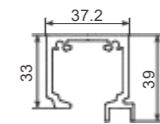

A7698

T: 2.0mm G: 0.979kg/m

A7668

T: 2.0mm G: 0.850kg/m

回形拉手

双阻尼尼轮

A7669

T: 2.5mm G: 1.063kg/m