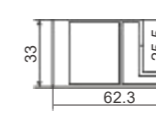

A7271
横梁

T: 8.0mm G: 1.612kg/m