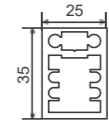

A7223
边前柱 / 半盖

T: 2.5mm G: 1.128kg/m

A7224
后左右柱

T: 2.5mm G: 1.04kg/m

A7226
中横档

T: 2.5mm G: 0.793kg/m

A7227
中前柱

T: 2.5mm G: 1.157kg/m