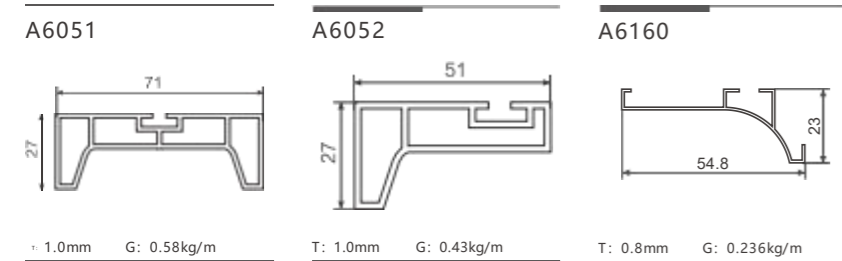

T: 2.2mm G: 0.188kg/m

A1250

T: 1.5mm G: 0.117kg/m

A1200

T: 1.3mm G: 0.146kg/m

• Accessories

Handle-free series

SXALUMINUM