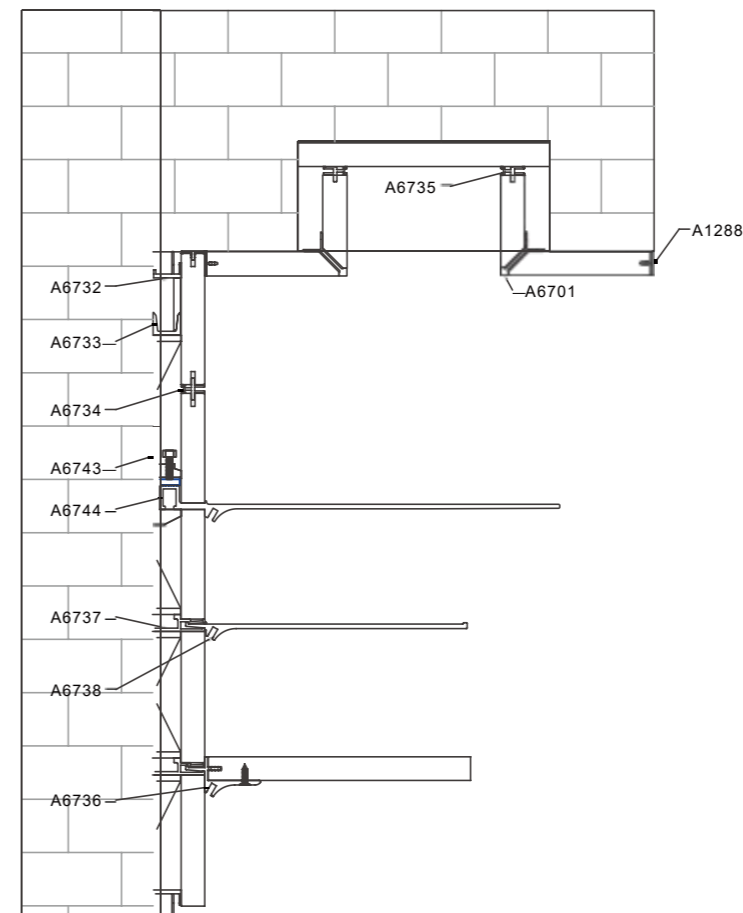

• Installation diagram

A6732 顶线、踢脚线 T: 3.0mm G: 0.374kg/m	A6733 龙骨 T: 3.0mm G: 0.408kg/m	A6735 层板拼接条 T: 1.5mm G: 0.230kg/m
A6736 木挑柜 T: 3.5mm G: 0.887kg/m	A6737 挑板龙骨 T: 2.5mm G: 0.463kg/m	A6738 铝板 T: 3.5mm G: 0.387kg/m
A6743 拉码 T: 5.0mm G: 2.191kg/m	A6744 铝层板 T: 3.5mm G: 3.357kg/m	A6701 阳角 T: 2.0mm G: 0.347kg/m
A6734 拼接条 T: 1.5mm G: 0.272kg/m	A7701 垫块 G: 0.205kg/m	
护墙板底座	护墙板挂件