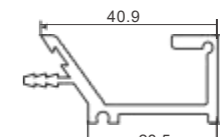

A1296

T: 1.9mm G: 0.559kg/m

P087 锌合金堵头

A1192

T: 2.0mm G: 0.63kg/m

锌合金堵头

<p>A7619</p> <p>T: 1.2mm G: 0.557kg/m</p>	<p>A7620</p> <p>T: 1.0mm G: 0.6062kg/m</p>	<p>A5181</p> <p>T: 0.9mm G: 0.325kg/m</p>	<p>A5182</p> <p>T: 0.9mm G: 0.373kg/m</p>	<p>A5192</p> <p>T: 1.4mm G: 0.470kg/m</p>	<p>A5193</p> <p>T: 1.4mm G: 0.554kg/m</p>	<p>A7454</p> <p>T: 2.0mm G: 0.814kg/m</p>
---	--	---	---	---	---	---