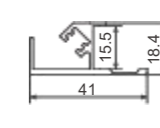

A6503

T: 2.0mm G: 0.231kg/m

A6481

T: 1.9mm G: 0.484kg/m

A6482

T: 2.0mm G: 0.297kg/m

A6484

T: 1.9mm G: 0.451kg/m