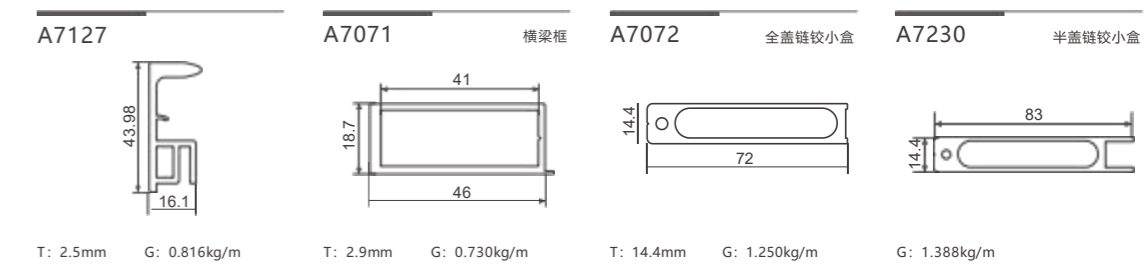

A8053

T: 1.5mm G: 0.479kg/m

P040 天地角码

<p>A7151</p> <p>G: 1.362kg/m</p>	<p>A7150</p> <p>T: 2.0mm G: 0.542kg/m</p>	<p>A1332</p> <p>T: 1.5mm G: 0.542kg/m</p>	<p>A7152</p> <p>G: 1.325kg/m</p>	<p>A7504</p> <p>T: 1.5mm G: 0.839kg/m</p>	<p>A7505</p> <p>T: 1.5mm G: 0.749kg/m</p>	<p>A7506</p> <p>T: 1.5mm G: 0.358kg/m</p>
<p>A7511</p> <p>T: 1.5mm G: 0.582kg/m</p>	<p>A7512</p> <p>T: 1.5mm G: 0.901kg/m</p>	<p>A7484</p> <p>T: 2.0mm G: 0.440kg/m</p>	<p>A7485</p> <p>T: 0.0mm G: 1.276kg/m</p>	<p>A7486</p> <p>T: 0.0mm G: 1.320kg/m</p>	<p>A7575</p> <p>T: 2.0mm G: 1.147kg/m</p>	<p>P025 针式铰链</p>
<p>A7543</p> <p>T: 8.0mm G: 1.342kg/m</p>	<p>A7550</p> <p>T: 2.1mm G: 0.805kg/m</p>	<p>A7551</p> <p>T: 0.8mm G: 0.121kg/m</p>	<p>A7671</p> <p>T: 8.0mm</p>	<p>A7672</p> <p>T: 8.0mm</p>	<p>A7656</p> <p>T: 2.7mm G: 0.820kg/m</p>	<p>A7657</p> <p>T: 2.7mm G: 0.685kg/m</p>
<p>A7661</p> <p>T: 2.0mm G: 1.045kg/m</p>	<p>A7662</p> <p>T: 2.0mm G: 0.939kg/m</p>	<p>A7663</p> <p>T: 2.0mm G: 0.492kg/m</p>	<p>●配件 Accessories</p> <p>P019 7151角码 (长)</p> <p>P020 角码 (短)</p>			