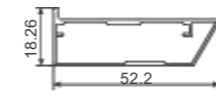

T: 0.8mm G: 0.31kg/m

A5224