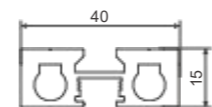

T: 2.8mm G: 2.53kg/m

A7168
单吊轨

T: 2.8mm G: 1.133kg/m

• Accessories

- P156 Flat Angle
- P346 专用拉手
- P218 联动 2+1 吊轮
- P305 联动 3+1 吊轮
- P280 逆向联动 2+2

P001 进口吊轮

A7615

T: 0.0mm G: 1.01kg/m

A7616

T: 2.5mm G: 0.648kg/m

A7356
拉手

T: 2.0mm G: 0.388kg/m

A7618

T: 1.0mm G: 0.116kg/m

A7132
转换条

T: 2.0mm G: 0.166kg/m