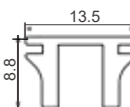

T: 2.8mm G: 2.53kg/m

A7168
单吊轨

T: 2.8mm G: 1.133kg/m

• Accessories

- P156 Flat Angle
- P346 专用拉手
- P218 联动 2+1 吊轮
- P305 联动 3+1 吊轮
- P280 逆向联动 2+2

P001 进口吊轮

A7615

T: 0.0mm G: 1.01kg/m

A7616

T: 2.5mm G: 0.648kg/m

A7356
拉手

T: 2.0mm G: 0.388kg/m

A7618

T: 1.0mm G: 0.116kg/m

A7132
转换条

T: 2.0mm G: 0.166kg/m

A7301
上下横

G : 1.157kg/m

A7168
单吊轨

T : 2.8mm G : 1.133kg/m

A7267
双吊轨

T : 2.8mm G : 2.618kg/m

A7399

T : 1.2mm G : 0.404kg/m