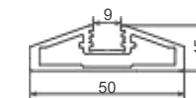

A7492

T: 1.4mm G: 0.718kg/m

A7493

T: 0.9mm G: 0.120kg/m

A7367
竖框

T: 2.0mm G: 0.753kg/m

A7368
上下横

T: 2.4mm G: 2.047kg/m