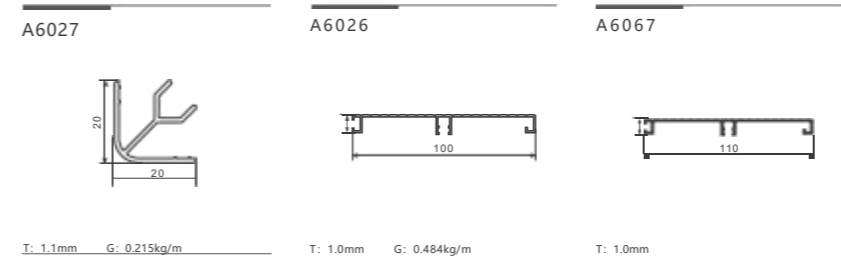

配件：
P057 7字铁拐角