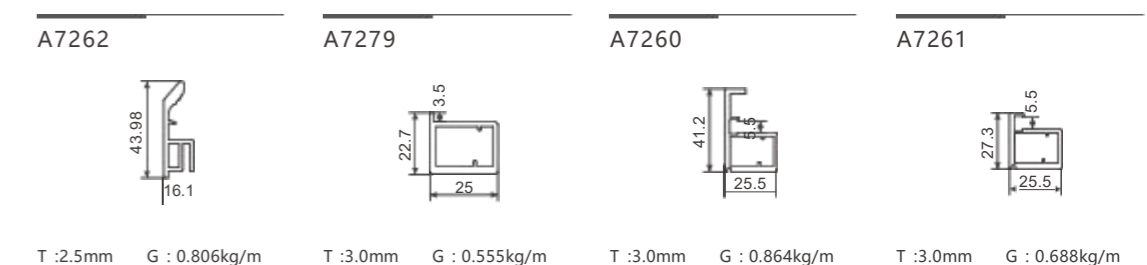

A8053

T: 1.5mm G: 0.479kg/m

P040 天地角码

<p>A7151</p> <p>G: 1.362kg/m</p>	<p>A7150</p> <p>T: 2.0mm G: 0.542kg/m</p>	<p>A1332</p> <p>T: 1.5mm G: 0.542kg/m</p>	<p>A7152</p> <p>G: 1.325kg/m</p>	<p>A7504</p> <p>T: 1.5mm G: 0.839kg/m</p>	<p>A7505</p> <p>T: 1.5mm G: 0.749kg/m</p>	<p>A7506</p> <p>T: 1.5mm G: 0.358kg/m</p>
<p>A7511</p> <p>T: 1.5mm G: 0.582kg/m</p>	<p>A7512</p> <p>T: 1.5mm G: 0.901kg/m</p>	<p>A7484</p> <p>T: 2.0mm G: 0.440kg/m</p>	<p>A7485</p> <p>T: 0.0mm G: 1.276kg/m</p>	<p>A7486</p> <p>T: 0.0mm G: 1.320kg/m</p>	<p>A7575</p> <p>T: 2.0mm G: 1.147kg/m</p>	<p>P025 针式铰链</p>
<p>A7543</p> <p>T: 8.0mm G: 1.342kg/m</p>	<p>A7550</p> <p>T: 2.1mm G: 0.805kg/m</p>	<p>A7551</p> <p>T: 0.8mm G: 0.121kg/m</p>	<p>A7671</p> <p>T: 8.0mm</p>	<p>A7672</p> <p>T: 8.0mm</p>	<p>A7656</p> <p>T: 2.7mm G: 0.820kg/m</p>	<p>A7657</p> <p>T: 2.7mm G: 0.685kg/m</p>
<p>A7661</p> <p>T: 2.0mm G: 1.045kg/m</p>	<p>A7662</p> <p>T: 2.0mm G: 0.939kg/m</p>	<p>A7663</p> <p>T: 2.0mm G: 0.492kg/m</p>	<p>●配件 Accessories</p> <p>P019 7151角码 (长)</p> <p>P020 角码 (短)</p>			