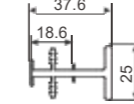

T: 1.3mm G: 0.418kg/m

A1367