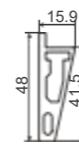

A6131
竖框

G: 0.957kg/m