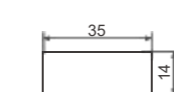

T: 2.0mm G: 0.753kg/m

A7441
前立柱

T: 2.0mm G: 0.940kg/m

A7442
中后柱

T: 2.0mm G: 0.875kg/m

A7443
层板隔条

T: 2.0mm G: 0.537kg/m

A7444
中间柱