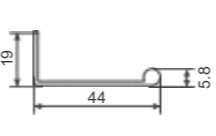

T: 1.1mm G: 0.259kg/m

A1173