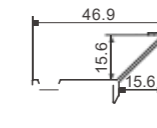

A6503

T: 2.0mm G: 0.231kg/m

A6481

T: 1.9mm G: 0.484kg/m

A6482

T: 2.0mm G: 0.297kg/m

A6484

T: 1.9mm G: 0.451kg/m