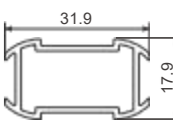

T: 1.5mm G: 0.44kg/m

A6056