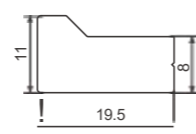

Handle series

SXALUMINUM

T: 8mm G: 0.88kg/m

T: 10.0mm G: 0.707kg/m

A8013

T: 8mm G: 0.518kg/m

T: 10mm G: 0.66kg/m

T: 8mm G: 0.756kg/m

T: 10.0mm G: 0.707kg/m

T: 8mm G: 0.756kg/m

T: 8.0mm G: 0.717kg/m

Handle series

SXALUMINUM

T: 1.6mm G: 0.513kg/m

T: 1.6mm G: 0.178kg/m

T: 2.0mm G: 0.519kg/m

T: 2.0mm G: 0.355kg/m

T: 2.41mm G: 0.752kg/m

T: 5.0 mm G: 0.426kg/m

T: 3.0mm G: 0.551kg/m