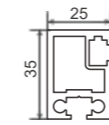

A7223
边前柱 / 半盖

T: 2.5mm G: 1.128kg/m

A7224
后左右柱

T: 2.5mm G: 1.04kg/m

A7226
中横档

T: 2.5mm G: 0.793kg/m

A7227
中前柱

T: 2.5mm G: 1.157kg/m