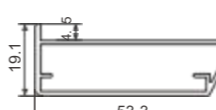

A5149

T: 1.5mm G: 0.521kg/m

A5109

T: 1.5mm G: 0.471kg/m

P071 铁角码 /P074

配件:

P186 5149 塑料角码

SXALUMINUM