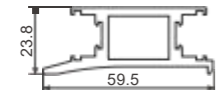

T: 1.5mm G: 3.245kg/m

A6219