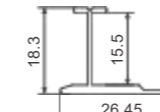

T: 1.8mm G: 0.111kg/m

A6362