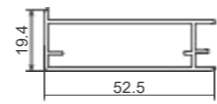

T: 2.5mm G: 0.186kg/m

T: 3.5mm G: 0.387kg/m

T: 3.0mm G: 0.374kg/m

T: 3.0mm G: 0.626kg/m

T: 1.0mm G: 0.047kg/m

T: 2.0mm G: 0.33kg/m

T: 1.2mm G: 0.363kg/m

T: 0.0mm G: 0.373kg/m

T: 2.0mm G: 0.460kg/m

T: 1.0mm G: 0.138kg/m

T: 6.0mm G: 0.432kg/m

T: 1.5mm G: 0.432kg/m

T: 1.2mm G: 0.138kg/m

A7470

T: 1.2mm G: 0.484kg/m

T: 2.0mm G: 0.969kg/m

T: 2.0mm G: 0.194kg/m

NEW PRODUCTS
CONTINUE TO BE UPDATED