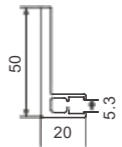

A7312

T: 5.0mm G: 0.926kg/m