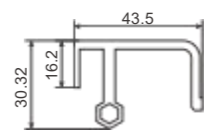

The design style is simple and fashionable. Simple but not simple is the realm I pursue all my life, can meet the needs of the daily life of the owner in the simple space, simple space everywhere reflects the pursuit and yearning of the owner of life taste.

●配件 Accessories

- A6425 圆管
- P425 铝隔板 (300*68*6)
- P424 固定件
- P434 固定件

A6130

T :1.2mm G : 0.274kg/m

A6257

G : 0.877kg/m

A6397

T :3.25mm G : 0.559kg/m

A6398

T :3.0mm G : 0.974kg/m

P127 专用铣刀

A6633

T: 1.0mm G: 0.228kg/m

A6634

T: 1.0mm G: 0.189kg/m

A6627

T: 0mm G: 0.194kg/m

A6745

T: 0mm G: 0kg/m