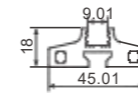

G : 1.131kg/m

A7301
上下横