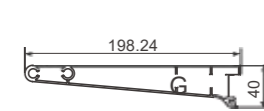

A7629

T: 1.5mm G: 3.455kg/m

T: 1.5mm G: 0.394kg/m

G: 0.07kg/m

T: 1.5mm G: 0.77kg/m