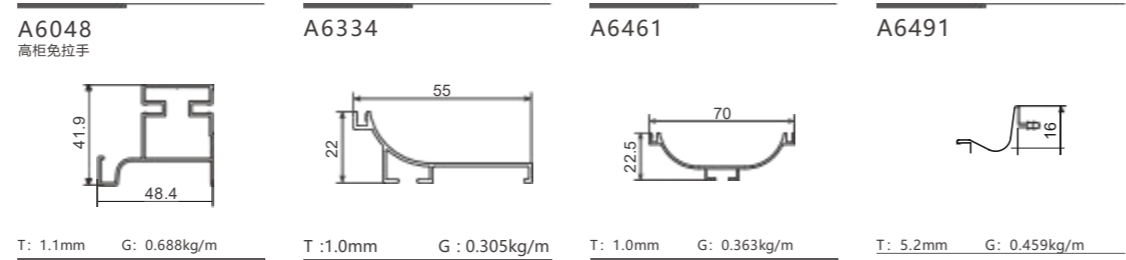

T: 2.2mm G: 0.188kg/m

A1250

T: 1.5mm G: 0.117kg/m

A1200

T: 1.3mm G: 0.146kg/m

• Accessories

Handle-free series

SXALUMINUM