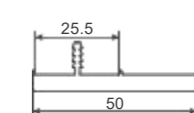

T: 3.0mm G: 1.793kg/m

T: 1.8mm G: 1.15kg/m

T: 1.8mm G: 0.585kg/m

T: 5.0mm G: 1.12kg/m

A1391

T: 5.0mm G: 0.847kg/m

T: 2.5mm G: 0.510kg/m

●配件 Accessories

- P427 玻璃层板连接件 B 款
- P446 连接件 B 款
- P076 宽灯盖 (高牙)
- P433 顶底座 B 款
- P447 衣通座