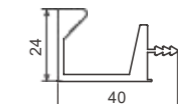

G: 0.439kg/m

A1453