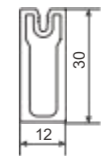

T: 1.5mm G: 0.394kg/m

A7627

G: 0.07kg/m

A7628

T: 1.5mm G: 0.77kg/m

A7425
带灯立柱

T: 1.5mm G: 1.079kg/m

A6154
横梁