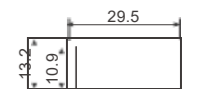

T: 4.0mm G: 1.066kg/m

A8053

T: 1.5mm G: 0.479kg/m