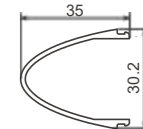

T: 1.5mm G: 3.455kg/m

A7626