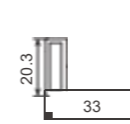

A7223
边前柱 / 半盖

T: 2.5mm G: 1.128kg/m

A7224
后左右柱

T: 2.5mm G: 1.04kg/m

A7226
中横档

T: 2.5mm G: 0.793kg/m

A7227
中前柱

T: 2.5mm G: 1.157kg/m

A7229
后中柱

T: 2.5mm G: 1.139kg/m

A7246
边前柱 / 全盖

T: 2.0mm G: 0.657kg/m

A7254
全盖后立柱

T: 2.0mm G: 0.685kg/m

A7255
横梁连接框

T: 2.0mm G: 0.40kg/m