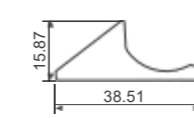

A8012

T: 2.41mm G: 0.752kg/m