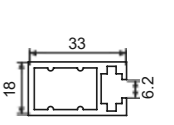

A7246
边前柱 / 全盖

T: 2.0mm G: 0.657kg/m