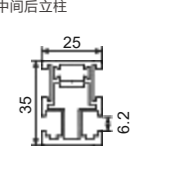

A7388
无线中间后立柱

T: 2.5mm G: 0.913kg/m