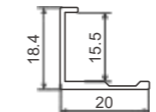

T: 1.9mm G: 0.460kg/m

A6361