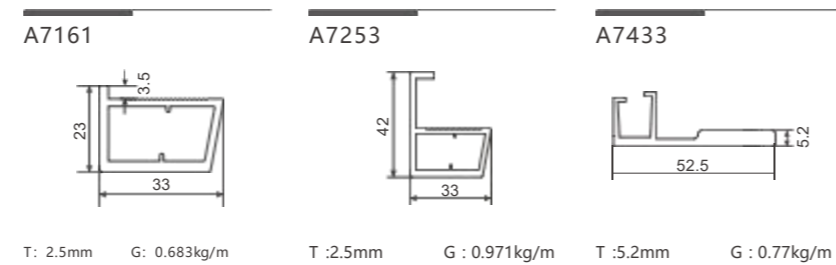

A8053

T: 1.5mm G: 0.479kg/m

P040 天地角码

<p>A7151</p> <p>G: 1.362kg/m</p>	<p>A7150</p> <p>T: 2.0mm G: 0.542kg/m</p>	<p>A1332</p> <p>T: 1.5mm G: 0.542kg/m</p>	<p>A7152</p> <p>G: 1.325kg/m</p>	<p>A7504</p> <p>T: 1.5mm G: 0.839kg/m</p>	<p>A7505</p> <p>T: 1.5mm G: 0.749kg/m</p>	<p>A7506</p> <p>T: 1.5mm G: 0.358kg/m</p>
<p>A7511</p> <p>T: 1.5mm G: 0.582kg/m</p>	<p>A7512</p> <p>T: 1.5mm G: 0.901kg/m</p>	<p>A7484</p> <p>T: 2.0mm G: 0.440kg/m</p>	<p>A7485</p> <p>T: 0.0mm G: 1.276kg/m</p>	<p>A7486</p> <p>T: 0.0mm G: 1.320kg/m</p>	<p>A7575</p> <p>T: 2.0mm G: 1.147kg/m</p>	<p>P025 针式铰链</p>
<p>A7543</p> <p>T: 8.0mm G: 1.342kg/m</p>	<p>A7550</p> <p>T: 2.1mm G: 0.805kg/m</p>	<p>A7551</p> <p>T: 0.8mm G: 0.121kg/m</p>	<p>A7671</p> <p>T: 8.0mm</p>	<p>A7672</p> <p>T: 8.0mm</p>	<p>A7656</p> <p>T: 2.7mm G: 0.820kg/m</p>	<p>A7657</p> <p>T: 2.7mm G: 0.685kg/m</p>
<p>A7661</p> <p>T: 2.0mm G: 1.045kg/m</p>	<p>A7662</p> <p>T: 2.0mm G: 0.939kg/m</p>	<p>A7663</p> <p>T: 2.0mm G: 0.492kg/m</p>	<p>●配件 Accessories</p> <p>P019 7151角码 (长)</p> <p>P020 角码 (短)</p>			