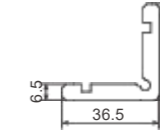

层板框

T: 1.0mm G: 3.739kg/m

P342 层板连接角码

T: 4.8mm G: 0.218kg/m

P341 侧板框连接角码

T: 6.5mm G: 1.176kg/m

A7593

T: 2.5mm G: 4.267kg/m