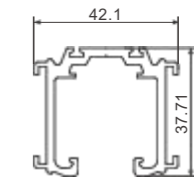

A7643

T: 2.4mm G: 1.053kg/m