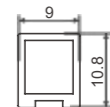

A7616

T: 2.5mm G: 0.648kg/m

A7356
拉手

T: 2.0mm G: 0.388kg/m

A7618

T: 1.0mm G: 0.116kg/m

A7132
转换条

T: 2.0mm G: 0.166kg/m