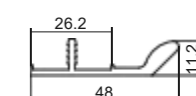

T: 1.7mm G: 0.390kg/m

A1355