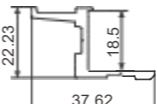

T: 2.0mm G: 0.191kg/m

A6580