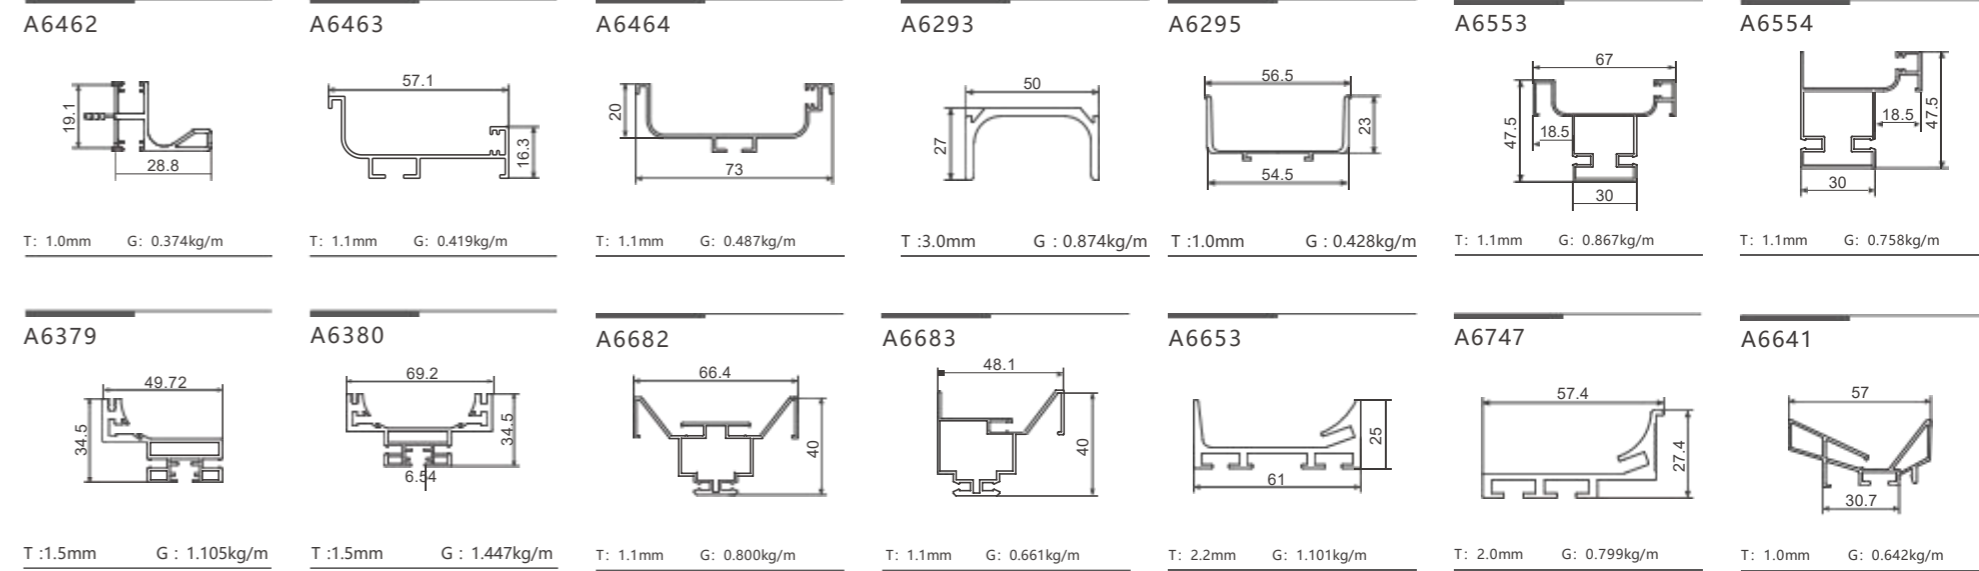

T: 2.2mm G: 0.188kg/m

A1250

T: 1.5mm G: 0.117kg/m

A1200

T: 1.3mm G: 0.146kg/m

• Accessories

Handle-free series

SXALUMINUM