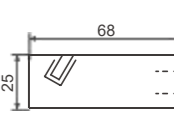

A7259
柜脚连接框

T: 3.0mm G: 1.146kg/m

A7271
横梁

T: 8.0mm G: 1.612kg/m

A7319
中前立柱

T: 2.5mm G: 1.727kg/m

A7320
边前立柱

T: 2.5mm G: 1.613kg/m