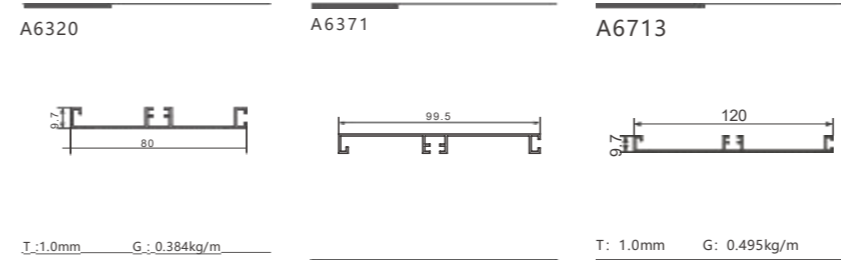

配件：
P057 7字铁拐角