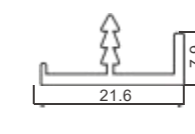

T: 1.6mm G: 0.513kg/m

A1221

T: 1.6mm G: 0.178kg/m