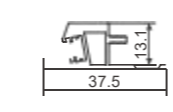

A6565

T: 2.8mm G: 0.229kg/m

A6616

T: 2.0mm G: 0.292kg/m

A6690

T: 1.8mm G: 0.473kg/m

A6561

T: 1.9mm G: 0.460kg/m