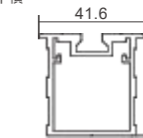

A7431
上下横

T: 2.0mm G: 1.121kg/m

T: 2.0mm G: 1.368kg/m

T: 2.8mm G: 2.53kg/m

T: 2.8mm G: 1.133kg/m

• Accessories

- P156 Flat Angle
- P346 专用拉手
- P218 联动 2+1 吊轮
- P305 联动 3+1 吊轮
- P280 逆向联动 2+2