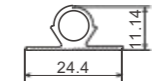

A6398

T :3.0mm G : 0.974kg/m

P127 专用铣刀

A6633

T: 1.0mm G: 0.228kg/m

A6634

T: 1.0mm G: 0.189kg/m

A6627