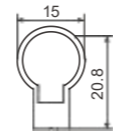

T: 1.2mm G: 0.308kg/m