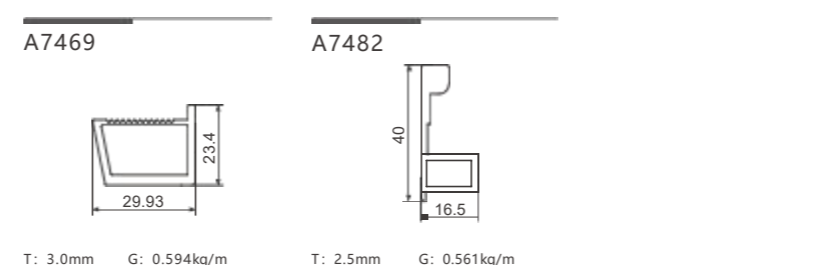

A8053

T: 1.5mm G: 0.479kg/m

P040 天地角码

<p>A7151</p> <p>G: 1.362kg/m</p>	<p>A7150</p> <p>T: 2.0mm G: 0.542kg/m</p>	<p>A1332</p> <p>T: 1.5mm G: 0.542kg/m</p>	<p>A7152</p> <p>G: 1.325kg/m</p>	<p>A7504</p> <p>T: 1.5mm G: 0.839kg/m</p>	<p>A7505</p> <p>T: 1.5mm G: 0.749kg/m</p>	<p>A7506</p> <p>T: 1.5mm G: 0.358kg/m</p>
<p>A7511</p> <p>T: 1.5mm G: 0.582kg/m</p>	<p>A7512</p> <p>T: 1.5mm G: 0.901kg/m</p>	<p>A7484</p> <p>T: 2.0mm G: 0.440kg/m</p>	<p>A7485</p> <p>T: 0.0mm G: 1.276kg/m</p>	<p>A7486</p> <p>T: 0.0mm G: 1.320kg/m</p>	<p>A7575</p> <p>T: 2.0mm G: 1.147kg/m</p>	<p>P025 针式铰链</p>
<p>A7543</p> <p>T: 8.0mm G: 1.342kg/m</p>	<p>A7550</p> <p>T: 2.1mm G: 0.805kg/m</p>	<p>A7551</p> <p>T: 0.8mm G: 0.121kg/m</p>	<p>A7671</p> <p>T: 8.0mm</p>	<p>A7672</p> <p>T: 8.0mm</p>	<p>A7656</p> <p>T: 2.7mm G: 0.820kg/m</p>	<p>A7657</p> <p>T: 2.7mm G: 0.685kg/m</p>
<p>A7661</p> <p>T: 2.0mm G: 1.045kg/m</p>	<p>A7662</p> <p>T: 2.0mm G: 0.939kg/m</p>	<p>A7663</p> <p>T: 2.0mm G: 0.492kg/m</p>	<p>●配件 Accessories</p> <p>P019 7151角码 (长)</p> <p>P020 角码 (短)</p>			