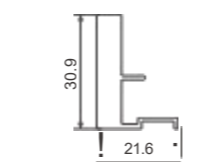

T: 5.0mm G: 0.677kg/m

A8044

T: 6.6mm G: 0.695kg/m