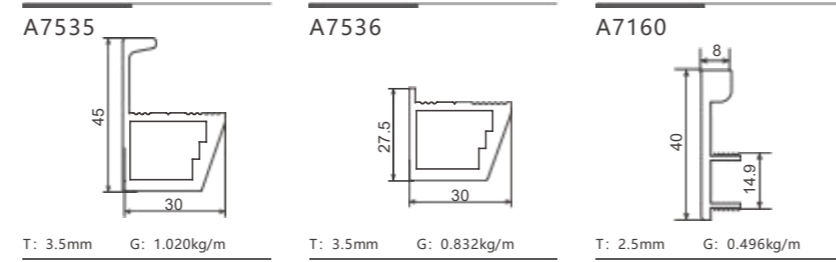

A8053

T: 1.5mm G: 0.479kg/m

P040 天地角码

<p>A7151</p> <p>G: 1.362kg/m</p>	<p>A7150</p> <p>T: 2.0mm G: 0.542kg/m</p>	<p>A1332</p> <p>T: 1.5mm G: 0.542kg/m</p>	<p>A7152</p> <p>G: 1.325kg/m</p>	<p>A7504</p> <p>T: 1.5mm G: 0.839kg/m</p>	<p>A7505</p> <p>T: 1.5mm G: 0.749kg/m</p>	<p>A7506</p> <p>T: 1.5mm G: 0.358kg/m</p>
<p>A7511</p> <p>T: 1.5mm G: 0.582kg/m</p>	<p>A7512</p> <p>T: 1.5mm G: 0.901kg/m</p>	<p>A7484</p> <p>T: 2.0mm G: 0.440kg/m</p>	<p>A7485</p> <p>T: 0.0mm G: 1.276kg/m</p>	<p>A7486</p> <p>T: 0.0mm G: 1.320kg/m</p>	<p>A7575</p> <p>T: 2.0mm G: 1.147kg/m</p>	<p>P025 针式铰链</p>
<p>A7543</p> <p>T: 8.0mm G: 1.342kg/m</p>	<p>A7550</p> <p>T: 2.1mm G: 0.805kg/m</p>	<p>A7551</p> <p>T: 0.8mm G: 0.121kg/m</p>	<p>A7671</p> <p>T: 8.0mm</p>	<p>A7672</p> <p>T: 8.0mm</p>	<p>A7656</p> <p>T: 2.7mm G: 0.820kg/m</p>	<p>A7657</p> <p>T: 2.7mm G: 0.685kg/m</p>
<p>A7661</p> <p>T: 2.0mm G: 1.045kg/m</p>	<p>A7662</p> <p>T: 2.0mm G: 0.939kg/m</p>	<p>A7663</p> <p>T: 2.0mm G: 0.492kg/m</p>	<p>●配件 Accessories</p> <p>P019 7151角码 (长)</p> <p>P020 角码 (短)</p>			