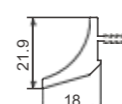

T: 2.0mm G: 0.364kg/m

A1452