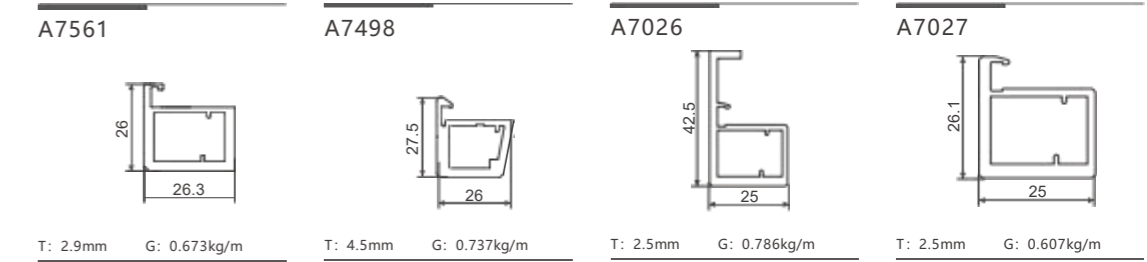

A8053

T: 1.5mm G: 0.479kg/m

P040 天地角码

<p>A7151</p> <p>G: 1.362kg/m</p>	<p>A7150</p> <p>T: 2.0mm G: 0.542kg/m</p>	<p>A1332</p> <p>T: 1.5mm G: 0.542kg/m</p>	<p>A7152</p> <p>G: 1.325kg/m</p>	<p>A7504</p> <p>T: 1.5mm G: 0.839kg/m</p>	<p>A7505</p> <p>T: 1.5mm G: 0.749kg/m</p>	<p>A7506</p> <p>T: 1.5mm G: 0.358kg/m</p>
<p>A7511</p> <p>T: 1.5mm G: 0.582kg/m</p>	<p>A7512</p> <p>T: 1.5mm G: 0.901kg/m</p>	<p>A7484</p> <p>T: 2.0mm G: 0.440kg/m</p>	<p>A7485</p> <p>T: 0.0mm G: 1.276kg/m</p>	<p>A7486</p> <p>T: 0.0mm G: 1.320kg/m</p>	<p>A7575</p> <p>T: 2.0mm G: 1.147kg/m</p>	<p>P025 针式铰链</p>
<p>A7543</p> <p>T: 8.0mm G: 1.342kg/m</p>	<p>A7550</p> <p>T: 2.1mm G: 0.805kg/m</p>	<p>A7551</p> <p>T: 0.8mm G: 0.121kg/m</p>	<p>A7671</p> <p>T: 8.0mm</p>	<p>A7672</p> <p>T: 8.0mm</p>	<p>A7656</p> <p>T: 2.7mm G: 0.820kg/m</p>	<p>A7657</p> <p>T: 2.7mm G: 0.685kg/m</p>
<p>A7661</p> <p>T: 2.0mm G: 1.045kg/m</p>	<p>A7662</p> <p>T: 2.0mm G: 0.939kg/m</p>	<p>A7663</p> <p>T: 2.0mm G: 0.492kg/m</p>	<p>●配件 Accessories</p> <p>P019 7151角码 (长)</p> <p>P020 角码 (短)</p>			