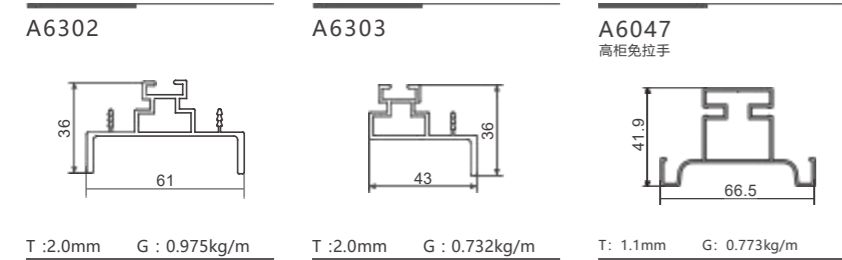

T: 2.2mm G: 0.188kg/m

A1250

T: 1.5mm G: 0.117kg/m

A1200

T: 1.3mm G: 0.146kg/m

• Accessories

Handle-free series

SXALUMINUM